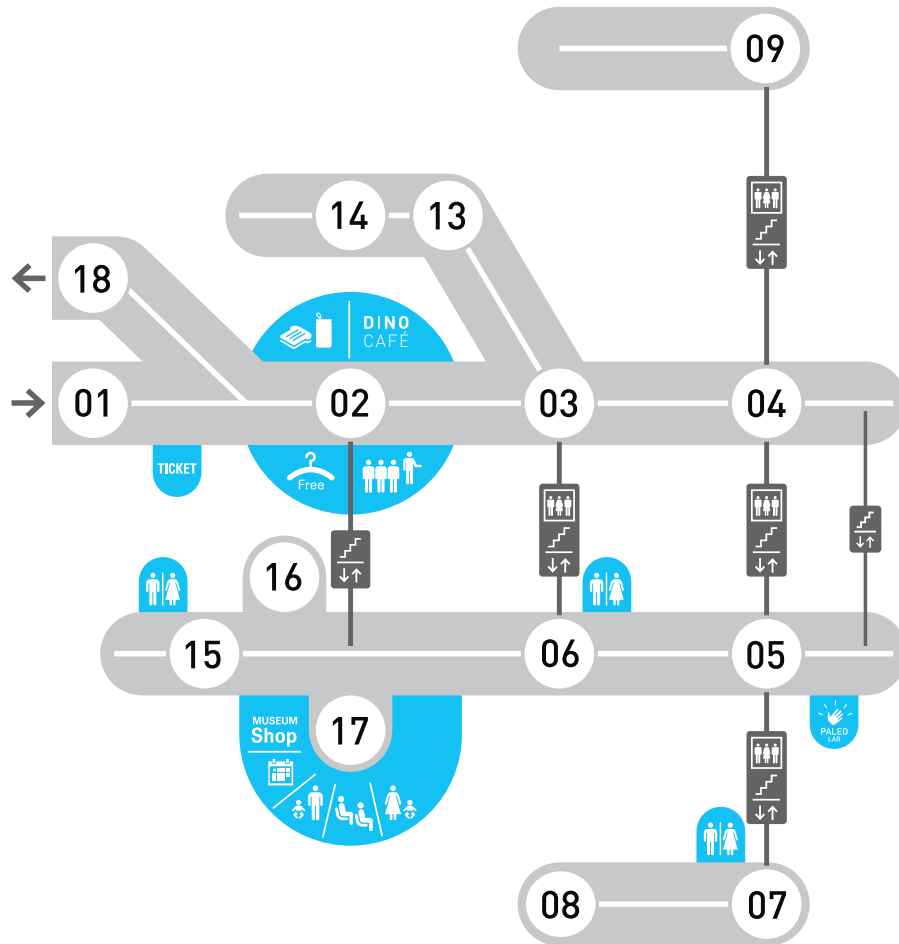

Wegwijs in het Museum À voir au Muséum

01

Ingang
kassa's
Entrée
caisses

02

Diensten:
picknickruimte, Dino Café,
vestiaire, trefpunt rondleidingen
Services :
espace pique-nique, Dino Café,
vestiaire, point de rendez-vous
pour les visites guidées

14

BiodiverCITY

15

Mens
Homme

16

TEDDY & BEER
Tijdelijke expo
(18.10.18>01.09.19)
OURS & NOUNOURS
Expo temporaire

17

Mineralen
Minéraux

17

Diensten:
MuseumShop, reserveringen,
auditoria
Services :
MuseumShop, réservations,
auditoires

18

Uitgang
Sortie

What's On

Wegweiser durch das Museum

01

Entrance
Ticket desks
Eingang
Kassen

13

250 Years of Natural Sciences
250 Jahre Naturwissenschaften

14

BiodiverCITY

15

Humankind
Mensch

16

TEDDY & BEAR
Temporary exhibition (18.10.18>01.09.19)
VON TEDDYS UND BÄREN
Wechselausstellung