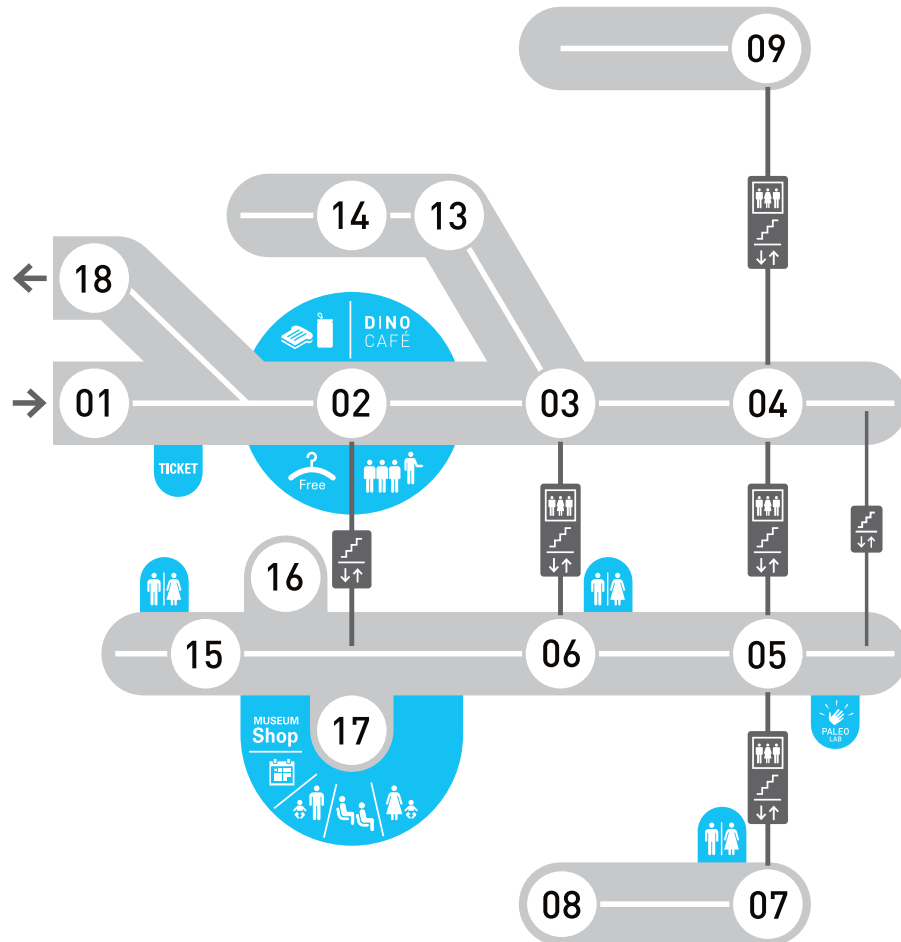

14

BiodiverCITY

15

Mens
Homme

16

TEDDY & BEER
Tijdelijke expo
(18.10.18>01.09.19)
OURS & NOUNOURS
Expo temporaire

17

Mineralen
Minéraux

17

Diensten:
MuseumShop, reserveringen,
auditoria
Services :
MuseumShop, réservations,
auditoires

18

Uitgang
Sortie

What's On

Wegweiser durch das Museum

01

Entrance
Ticket desks
Eingang
Kassen

02

Services:
Cloakroom, Picnic area, Dino Café, Guided tour meeting point
Dienste:
Garderobe, Dino Café, Picknick-Bereich, Treffpunkt Führungen

03

Dinosaurs
Dinosaurier

04

Dinosaurs
Dinosaurier

05

Dinosaurs
Dinosaurier

13

250 Years of Natural Sciences
250 Jahre Naturwissenschaften

14

BiodiverCITY

15

Humankind
Mensch

16

TEDDY & BEAR
Temporary exhibition (18.10.18>01.09.19)
VON TEDDYS UND BÄREN
Wechselausstellung